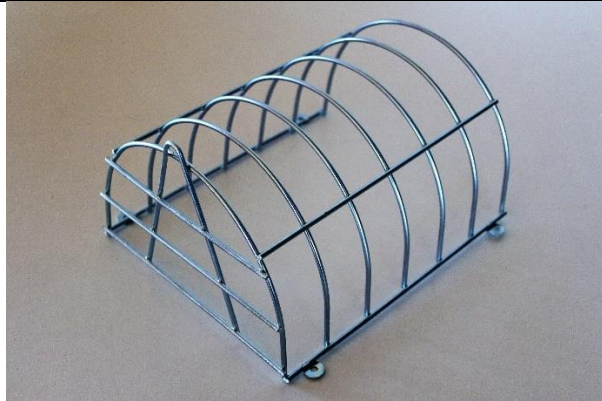

Türschliess-, Heuraufe

Raufe mit Schraubbläsche

240 mm
Fr. 11.-